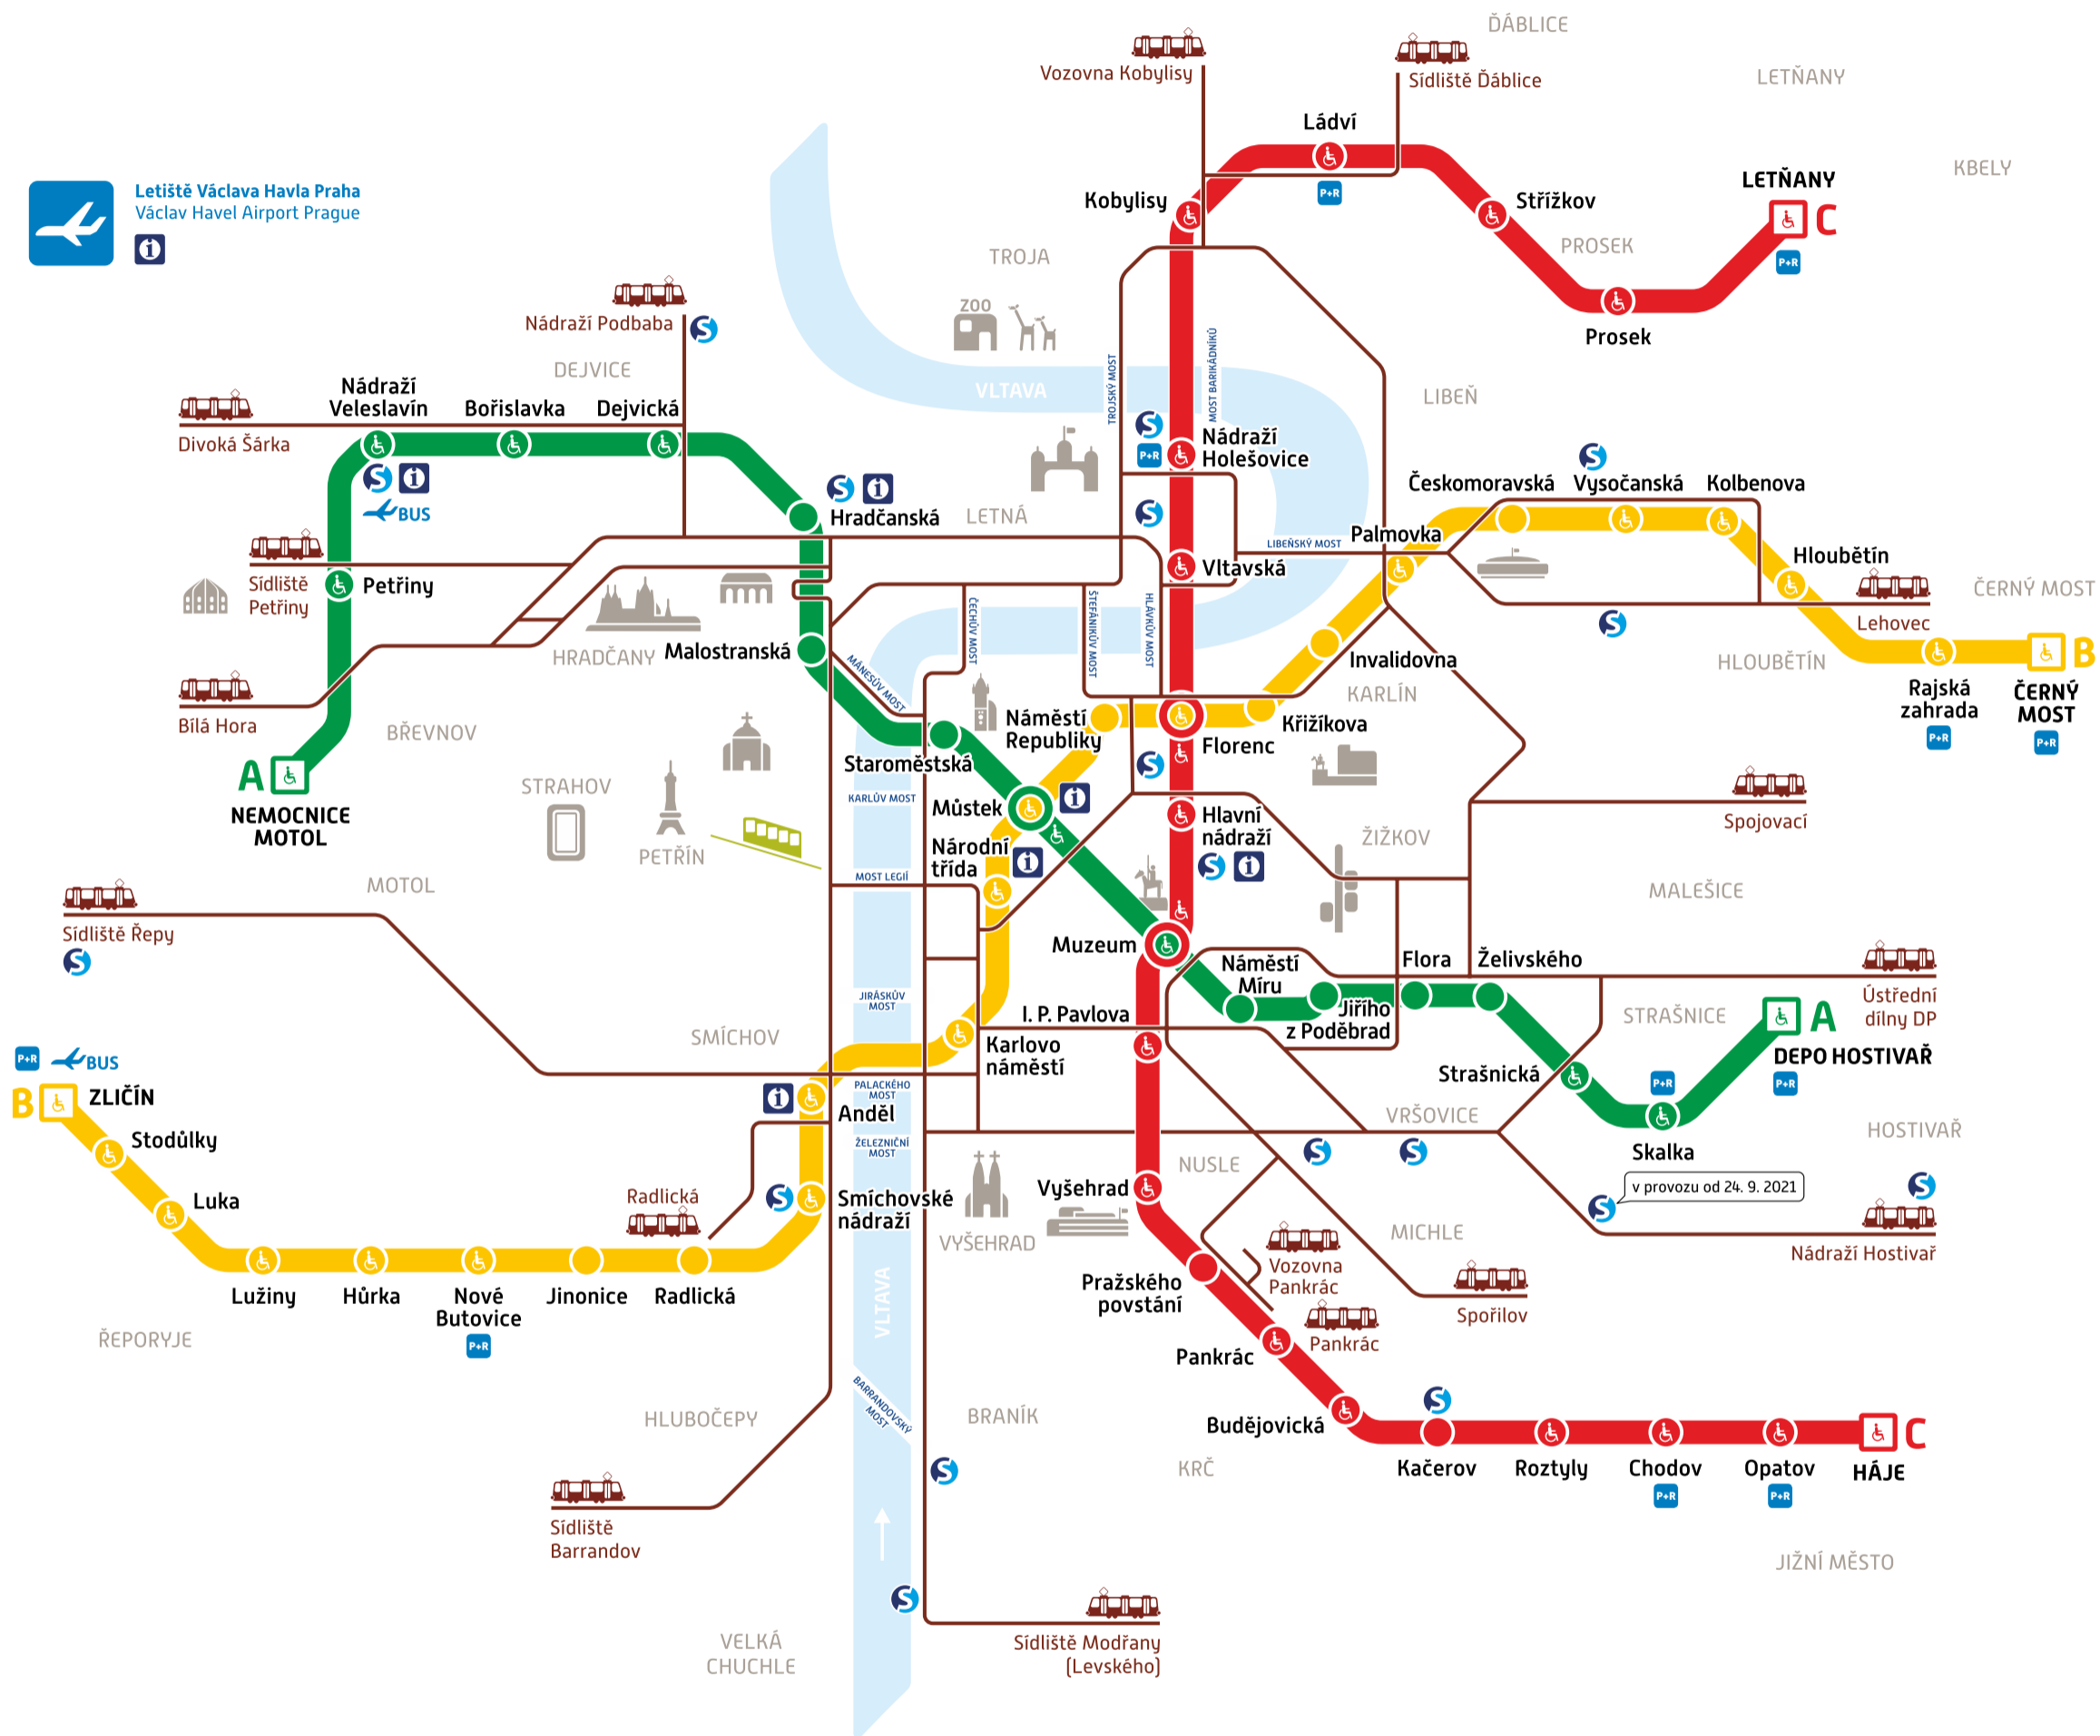

pid

PRAHA

PRAGUE

Orientační plán metra

Metro map

Letiště Václava Havla Praha
Václav Havel Airport Prague

A B C Linky a stanice metra
Metro lines and stations

Bezbariérový přístup
Barrier-free access

Bus MHD na Letiště Václava Havla Praha
Public transport buses to Václav Havel Airport Prague

Parkoviště P+R
Park and ride

Konečná stanice metra
Metro terminus station

Tramvajová trať
Tram line

Přestup na linky S a další vlakové spoje
Transfer to lines S and other railway lines

Infocentrum DP
Public transport information

Stanice přestupní
Transfer station

Lanová dráha
Funicular

© Dopravní podnik hl. m. Prahy, akciová společnost
září 2021

296 19 18 17
www.dpp.cz

Dopravní podnik hlavního města Prahy